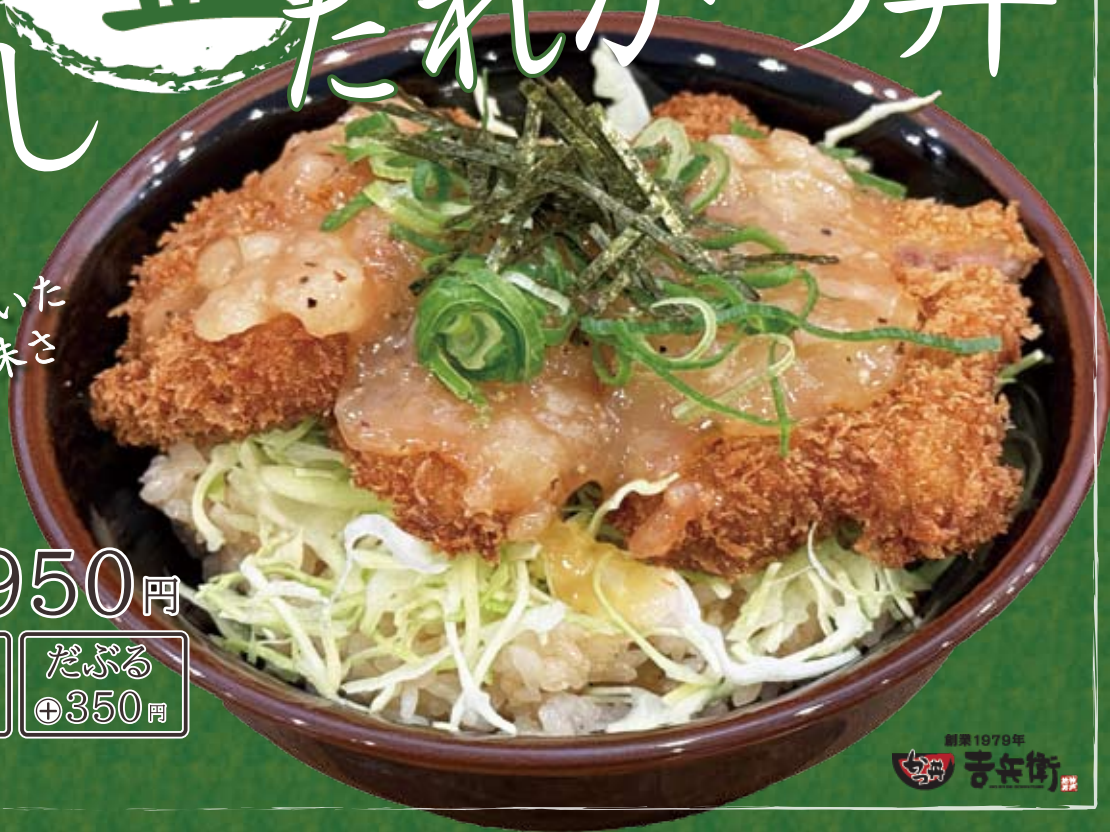

鬼塩

だれかつ丼

おろし

粗挽き胡椒と
ガーリックの効いた
パンチある美味さ

4月
限定

並盛 950円

てんこ盛

＋100円